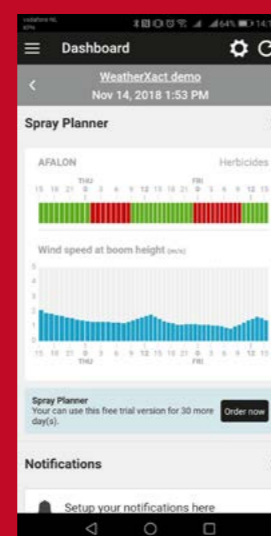

Doporučení pro chemickou ochranu

Aplikace FarmXtend zahrnuje předpověď funkce chemické ochrany, vyvinutý experty na zemědělskou meteorologii. Tato funkce doporučuje ideální čas ošetření porostu založený na výsledcích z jednotlivých senzorů a může být použita pro aplikaci všech postřiků a plodin tak, abyste získali nejlepší produkt.