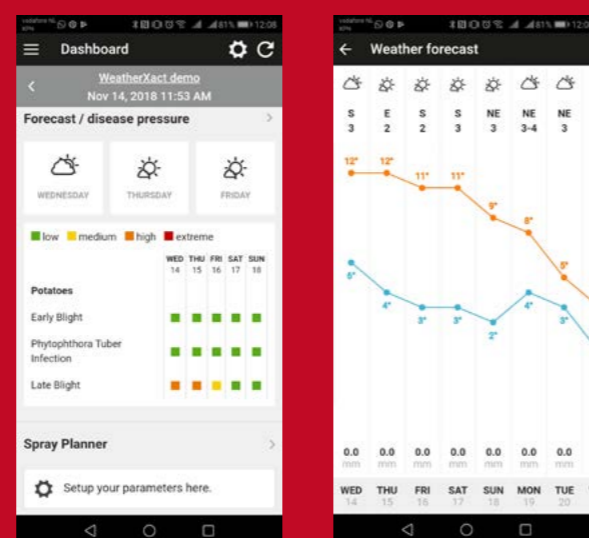

RainXact Plus

RainXact Plus je srážkový senzor, fungující ihned po instalaci, který měří srážky v milimetrech každých 30 minut. Senzor je jednoduše navržený a vyrobený z kvalitních plastových materiálů nejvyšší kvality, senzor RainXact Plus je také vybaven praktickým samo-vyprazdňovacím zásobníkem. RainXact Plus vám nabízí jistotu, protože je kalibrován s přesností 1 mm s možnou maximální odchylkou 5 %. Výsledky z půlhodinového měření ze senzoru RainXact Plus mohou být prohlíženy pohodlně z vašeho vlastního telefonu v aplikaci FarmXtend.

CHYTRÉ ZEMĚDĚLSTVÍ.

FarmXtend nabízí tři různé senzory pro získávání o počasí, srážkách a půdě. Tyto bezdrátové senzory jsou propojeny s aplikací FarmXtend umožňující jednoduché řešení pro monitorování plodin a pozemků. Nejen že aplikace zobrazuje výsledky v reálném čase, ale nabízí také doporučení založená na jednotlivých datech, která jsou získávána z každého senzoru.

APLIKACE PRO AGRONOMICKÁ DOPORUČENÍ

K tomu abychom vám pomohli lépe ochránit vaše plodiny, aplikace FarmXtend analyzuje shromážděné výsledky ze senzorů a převádí tato data do relevantních agronomických doporučení.

Předpověď počasí a vývin onemocnění

Funkce založena na shromážděných datech, aplikace FarmXtend nabízí 14-denní předpověď počasí a pravděpodobnou předpověď vývinu nemocí plodin. To vám umožní přijmout nezbytná preventivní opatření. Je prokázáno, že na základě těchto informací dokážete ušetřit tisíce korun ročně.