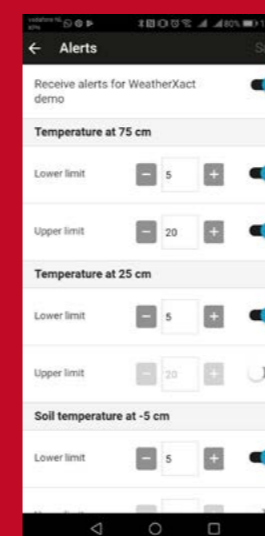

Upozornění

Aplikace FarmXtend vám zasílá výstražné zprávy, abyste byli vždy informováni o všech získaných datech nebo neočekávaných situacích.