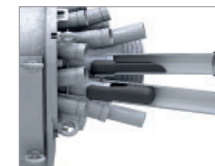

### Chytrá konstrukce

- > Plně pozinkovaná konstrukce
- > Synchronizované skládání a rozkládání
- > Vysoká odolnost hadic
- > Optimalizované rozdělení kejdy do hadic
- > Synchronizované hydraulické zamykání pro přepravu  
*Přední a zadní teleskopický rám ve standardu*
- > Kompaktní šířka a délka během přepravy
- > Dvojitě ruční skládání ve standardu (1,5 m každá strana):  
*Snadnější aplikace na souvratích a přes překážky*

### 2 vertikální řezací hlavy (ve standardu)

- Kompaktní konstrukce
- Schopné řezat kejdou s vysokým obsahem stébel
- Cizí tělesa zachycena v lapači nečistot
- Rovnoměrně rozložená distribuce kejdy

### Top Swing (ve standardu)

- 180° hydraulické skládání
- Zkrácená délka během přepravy
- Nastavení šířky aplikace
- Šířka aplikátoru přizpůsobena nádrži a zemi